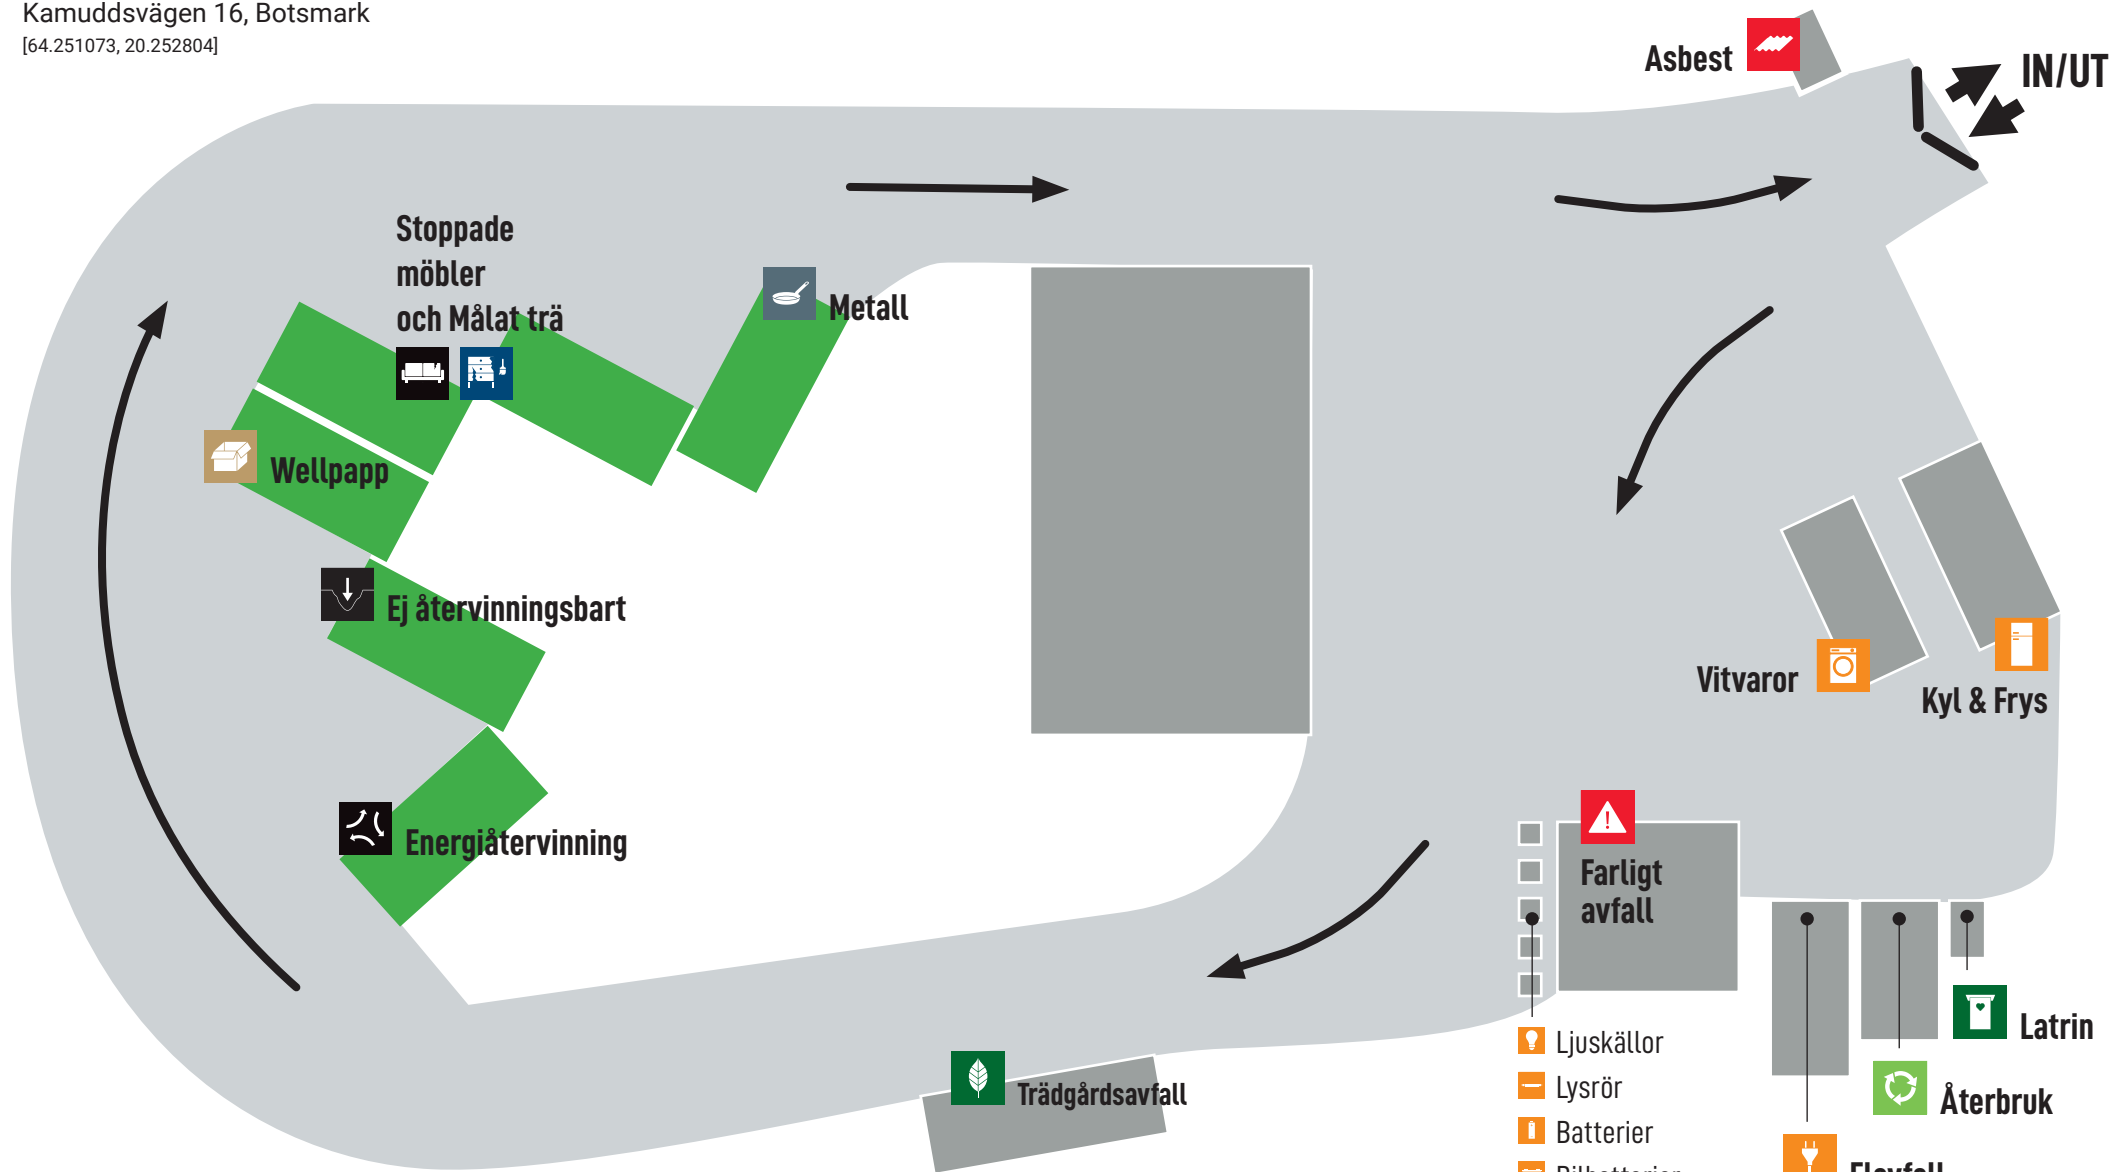

# BOTSMARK ÅTERVINNINGSCENTRAL

Kamuddsvägen 16, Botsmark

[64.251073, 20.252804]

Hämtplats för hushållens matavfallspåsar

I bruna tunnor utställda vid reningsverkets fasad