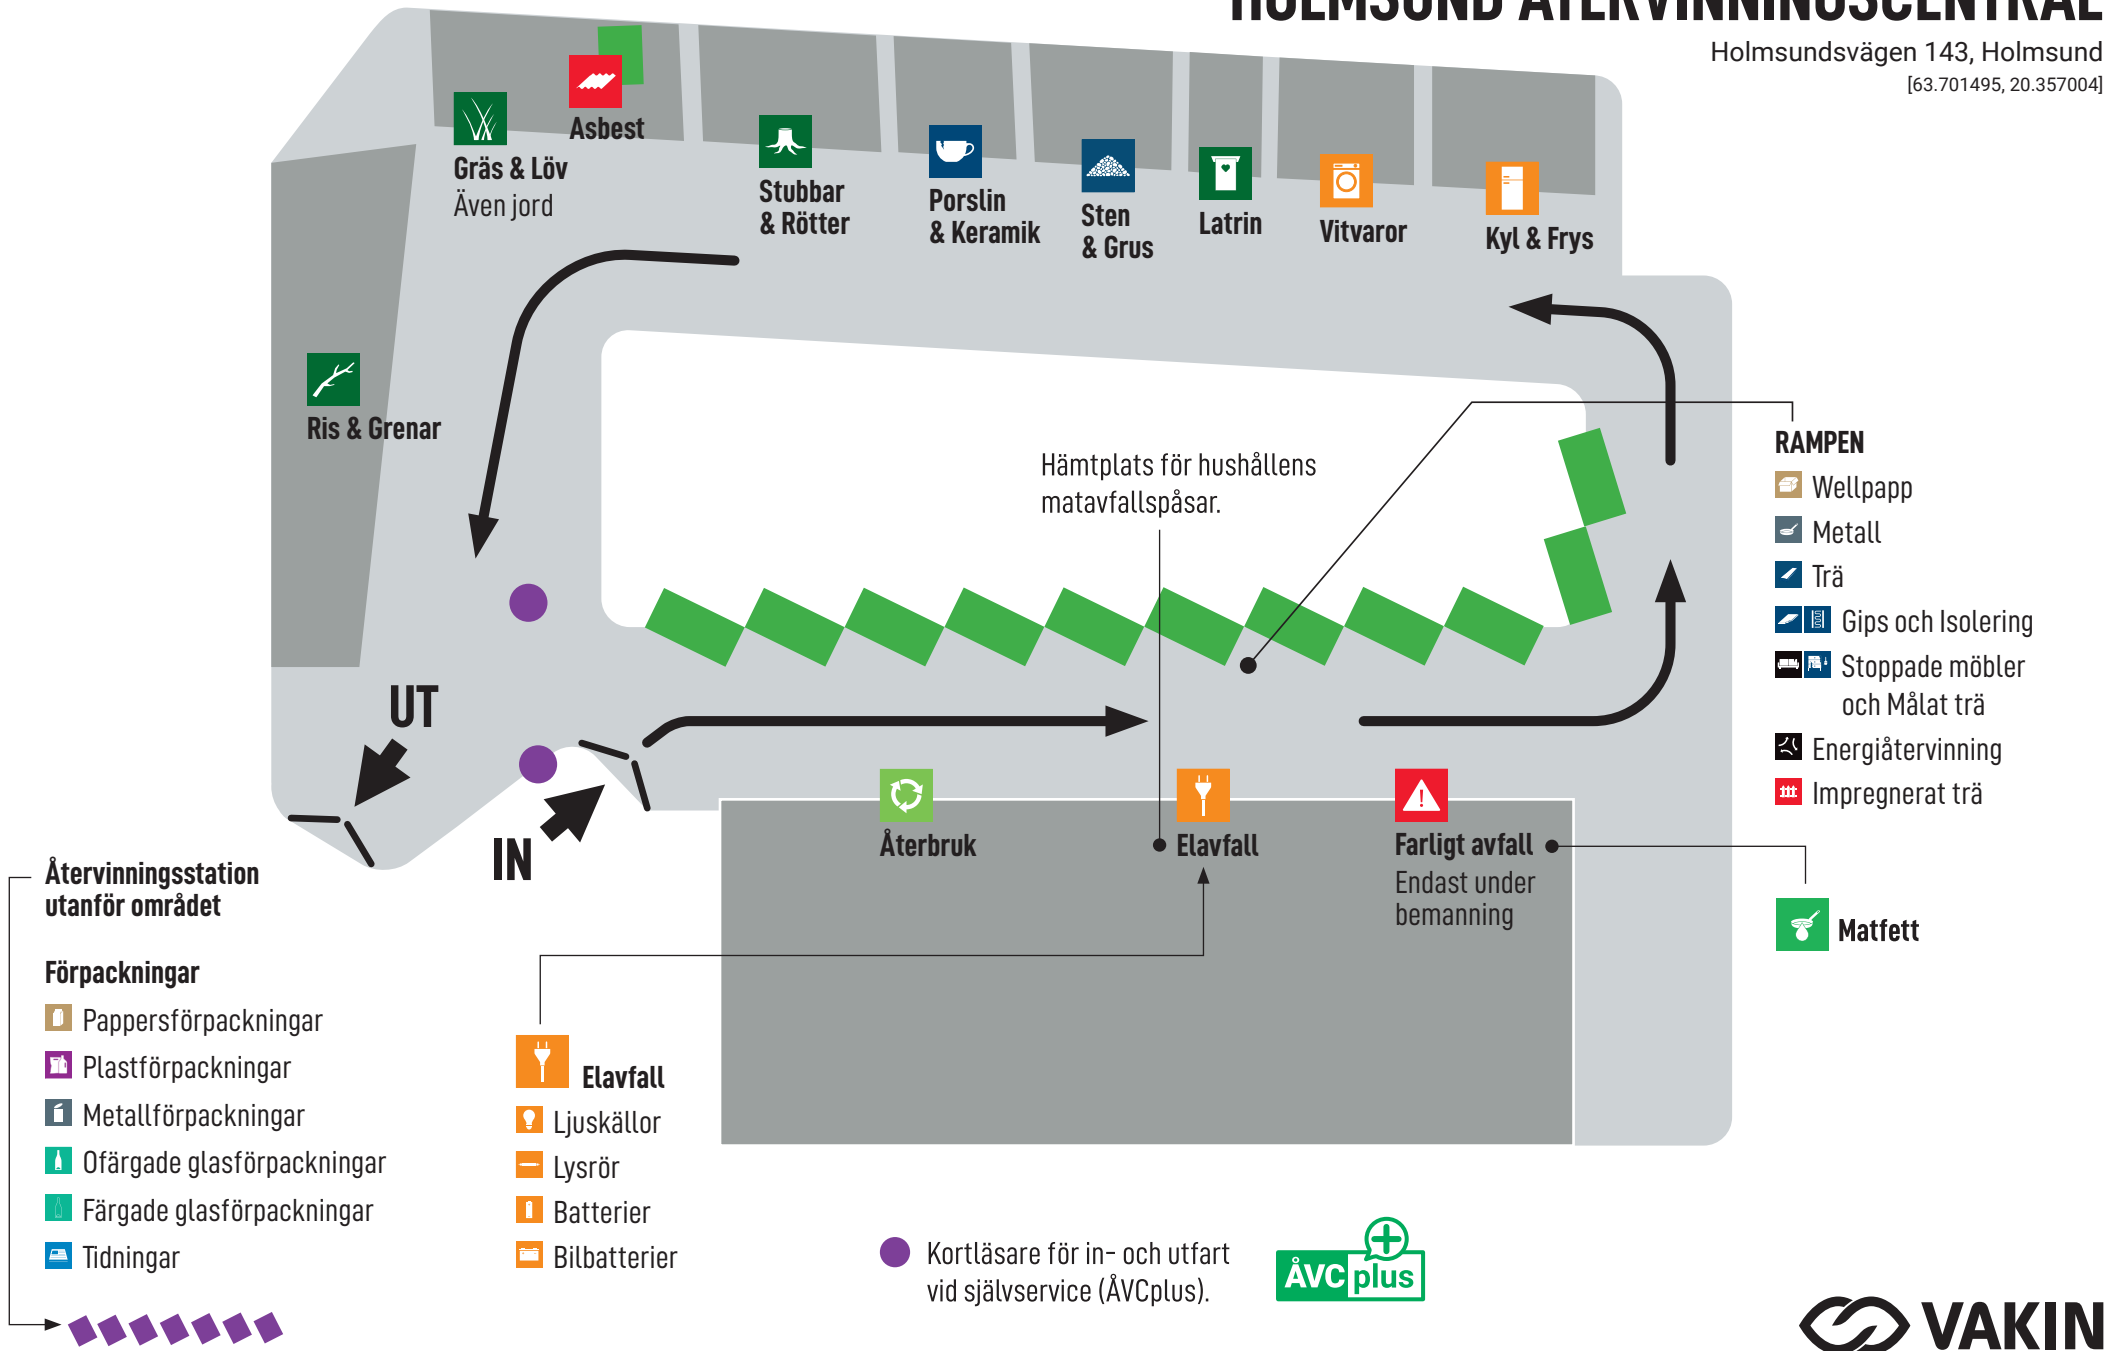

HOLMSUND ÅTERVINNINGSCENTRAL

Holmsundsvägen 143, Holmsund

[63.701495, 20.357004]

Vatten- och Avfallskompetens i Norr AB